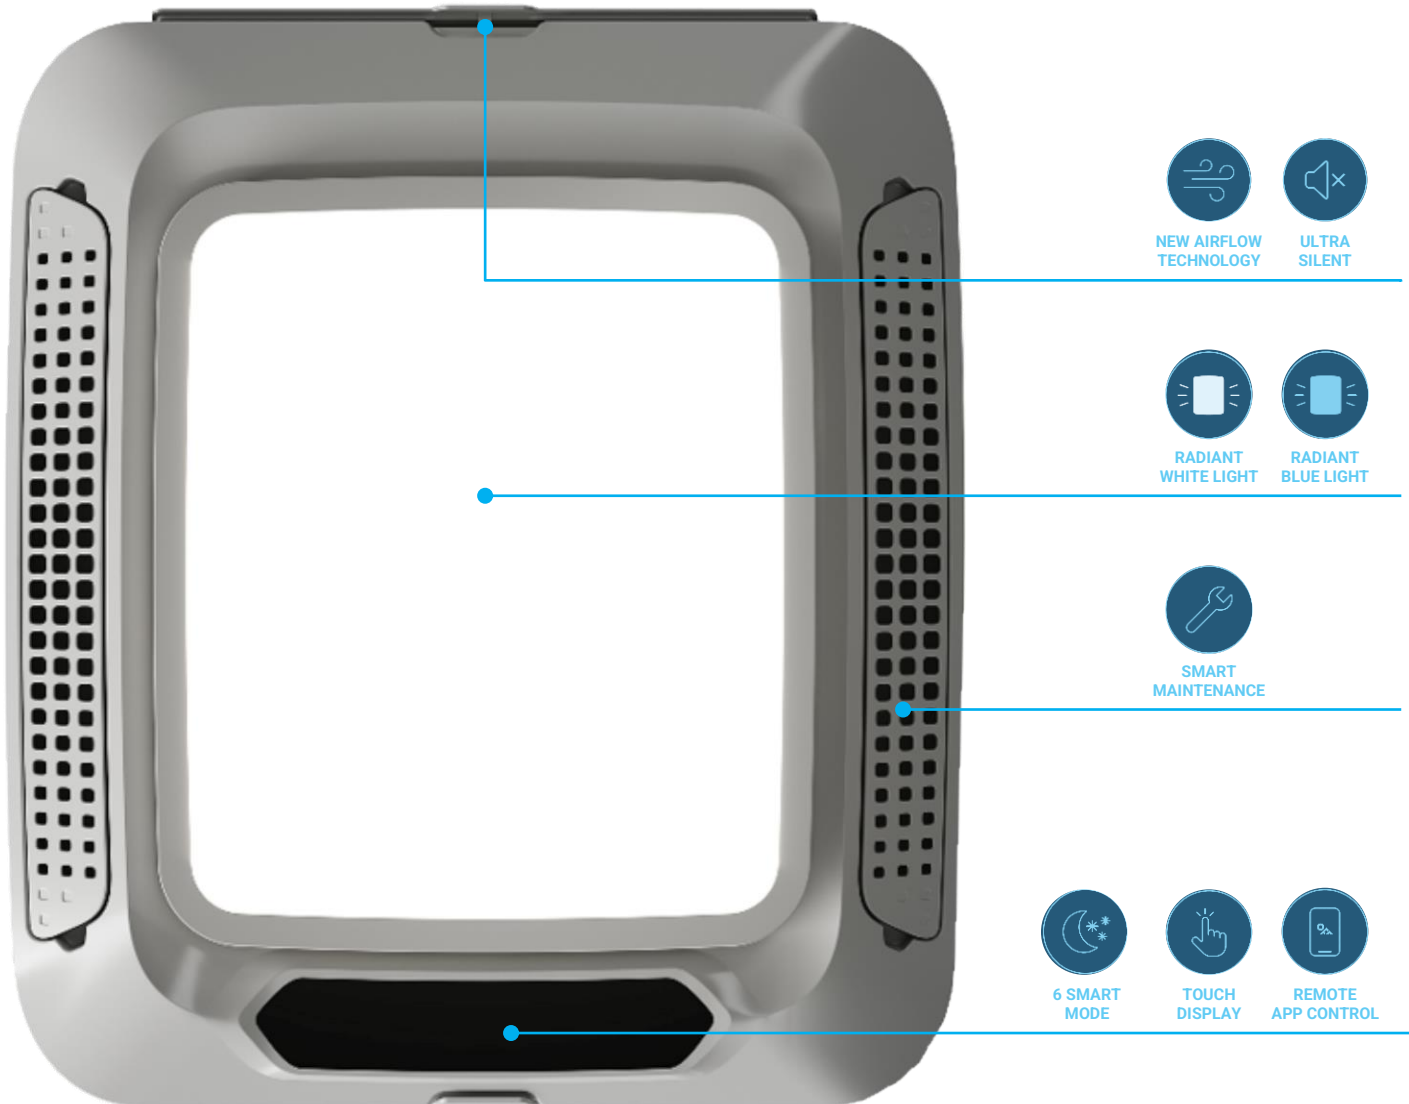

Plein-Aircon 12V
Air-Diffusers

Plein-Aircon 12V LIGHTBOX

LIGHTBOX, specially designed to return natural light from the porthole, radiates and diffuses white or blue light, the latter of which is ideal for night driving.

The app makes interaction with the product intelligent, simple and intuitive thanks to a dual connectivity possibility: Bluetooth and Wi-Fi.

LIGHTBOX, appositamente progettato per restituire la luce naturale dell'oblò, irradia e diffonde una luce bianca o blu, quest'ultima ideale per la guida notturna.

L'app rende l'interazione con il prodotto intelligente, semplice e intuitiva grazie alla doppia possibilità di connettività: Bluetooth e Wi-Fi.

Plein-Aircon 12V RINGLIGHT

RINGLIGHT features a customisable panel with a white or blue LED perimeter light.

La precisione e la flessibilità direzionale dell'aria è ottimizzata permettendo una distribuzione anche in verticale. La personalizzazione è consentita attraverso l'applicazione di finiture e tessuti adesivi alla superficie del pannello in fase di installazione